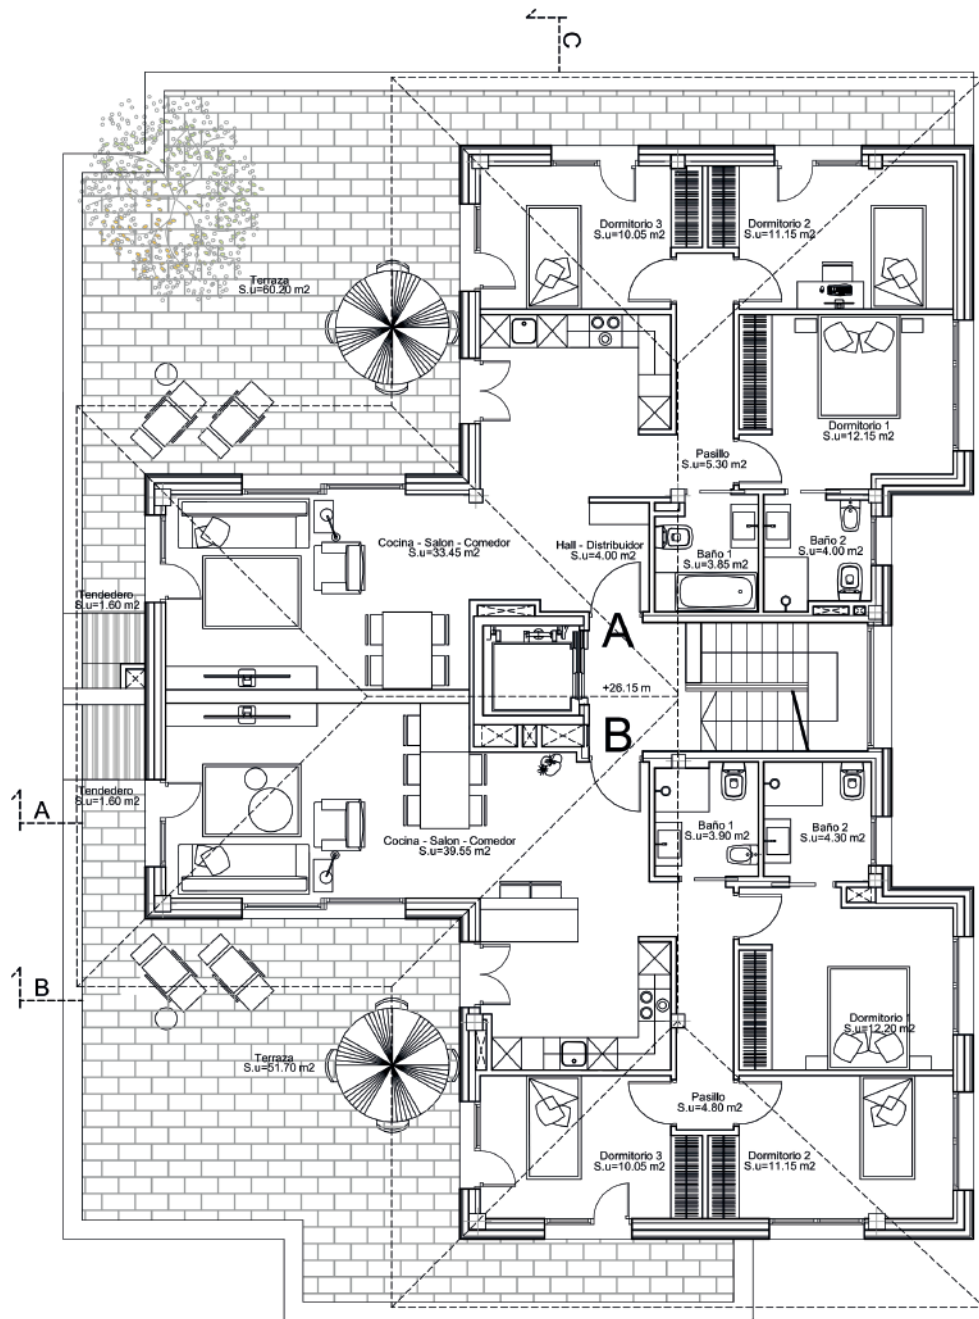

VIVIENDA A	S.U
Terraza	60.20 m ²
Tendedero	1.60 m ²
Hall-Distribuidor	4.00 m ²
Cocina	
Salon-Comedor	33.45 m ²
Pasillo	5.30 m ²
Baño 1	3.85 m ²
Baño 2	4.00 m ²
Dormitorio 1	12.15 m ²
Dormitorio 2	11.15 m ²
Dormitorio 3	10.05 m ²
VIVIENDA	85.55 m ²
TOTAL	145.75 m ²

VIVIENDA B	S.U
Terraza	51.70 m ²
Tendedero	1.60 m ²
Cocina	
Salon-Comedor	39.55 m ²
Pasillo	4.80 m ²
Baño 1	3.90 m ²
Baño 2	4.30 m ²
Dormitorio 1	12.20 m ²
Dormitorio 2	11.15 m ²
Dormitorio 3	10.05 m ²
VIVIENDA	87.55 m ²
TOTAL	139.25 m ²