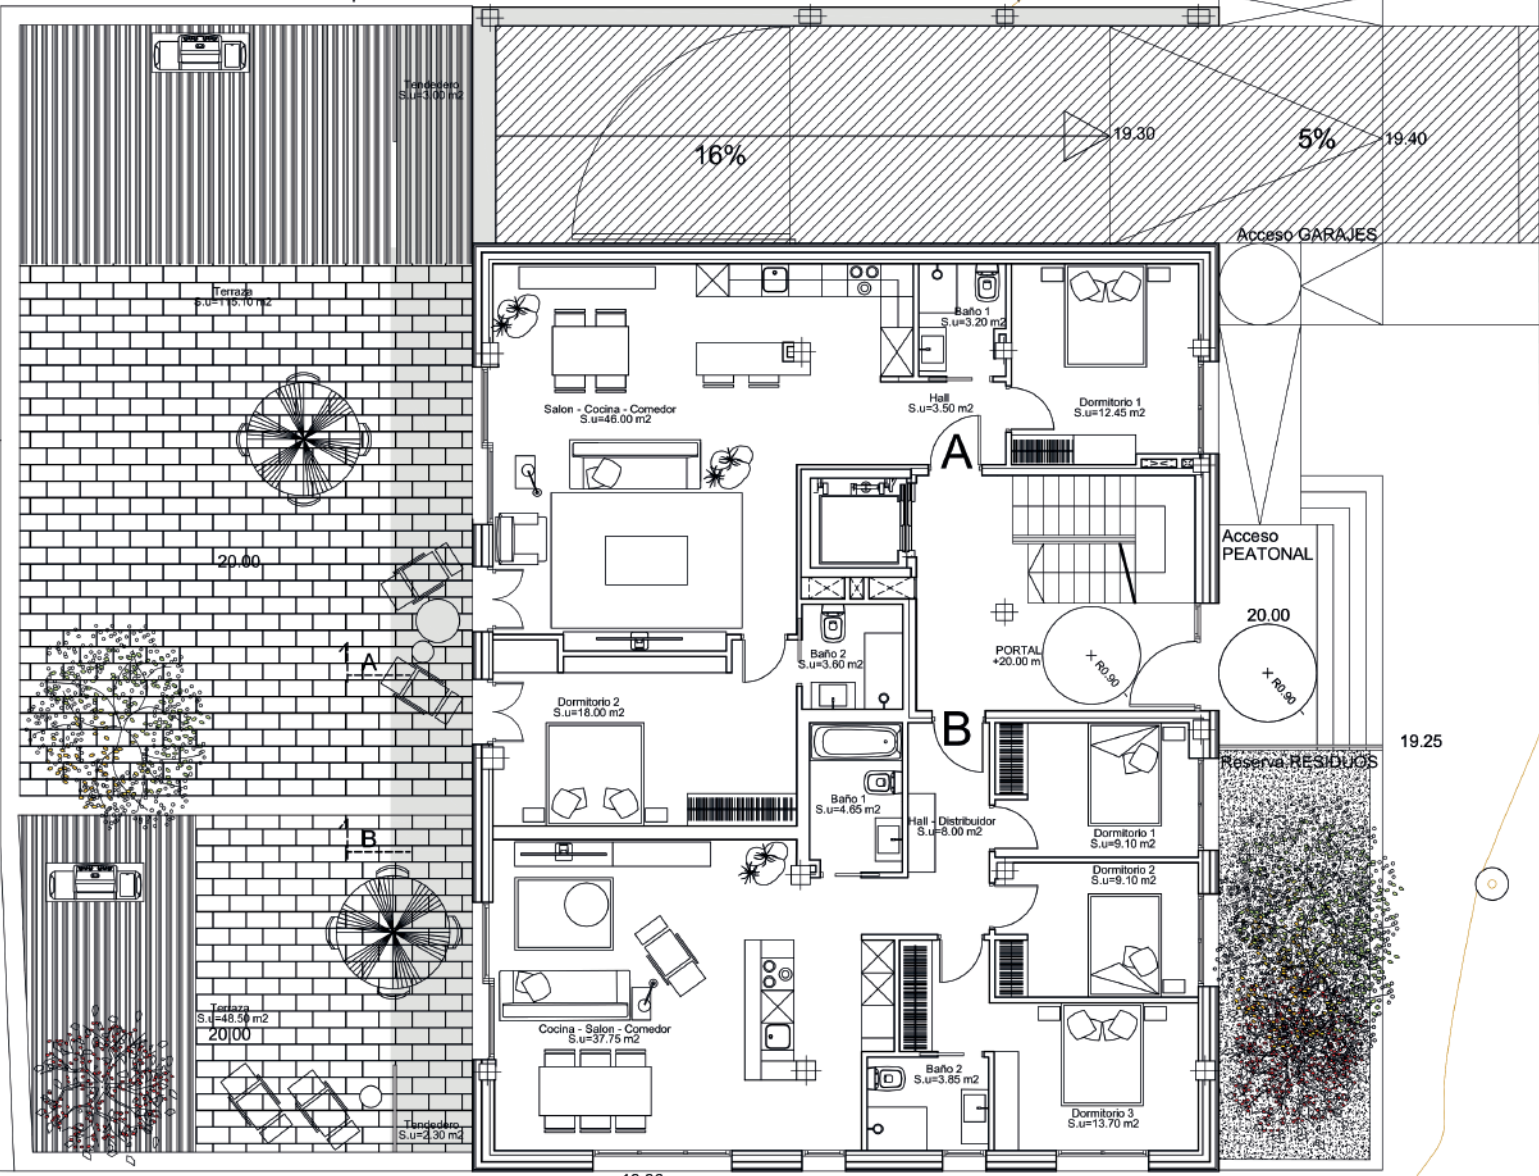

21.73

CUADRO DE SUPERFICIES

VIVIENDA A	S.U
Terraza	115.10 m ²
Tendadero	3.00 m ²
Hall-Distribuidor	3.50 m ²
Cocina	
Salon-Comedor	46.00 m ²
Baño 1	3.20 m ²
Baño 2	3.60 m ²
Dormitorio 1	12.45 m ²
Dormitorio 2	18.00 m ²
VIVIENDA	89.75 m ²
TOTAL	204.85 m ²

21.10

CUADRO DE SUPERFICIES

VIVIENDA B	S.U
Terraza	48.50 m ²
Tendadero	2.30 m ²
Hall-Distribuidor	8.00 m ²
Cocina	
Salon-Comedor	37.75 m ²
Baño 1	4.65 m ²
Baño 2	3.85 m ²
Dormitorio 1	9.10 m ²
Dormitorio 2	9.10 m ²
Dormitorio 3	13.70 m ²
VIVIENDA	88.45 m ²
TOTAL	136.95 m ²